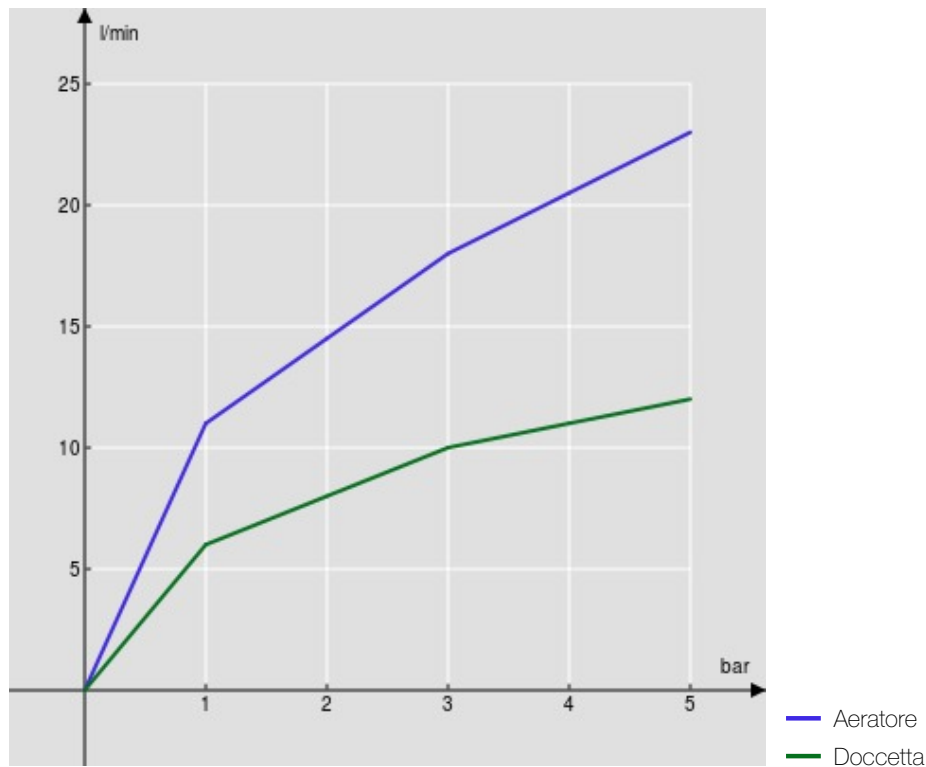

SPECIFICHE

Monocomando esterno

Chrome

Aeratore anticalcare M 28 x 1

Uscita ø 1/2"

Limitatore di portata con freno al 50%

Imballo: 37,1 x 23,7 x 11 cm / 0,009671 m³ / 2,2 kg

CERTIFICAZIONI

DIAGRAMMA DI PORTATA: ACQUA CALDA/FREDDA

DIAGRAMMA DI PORTATA: ACQUA MISCELATA