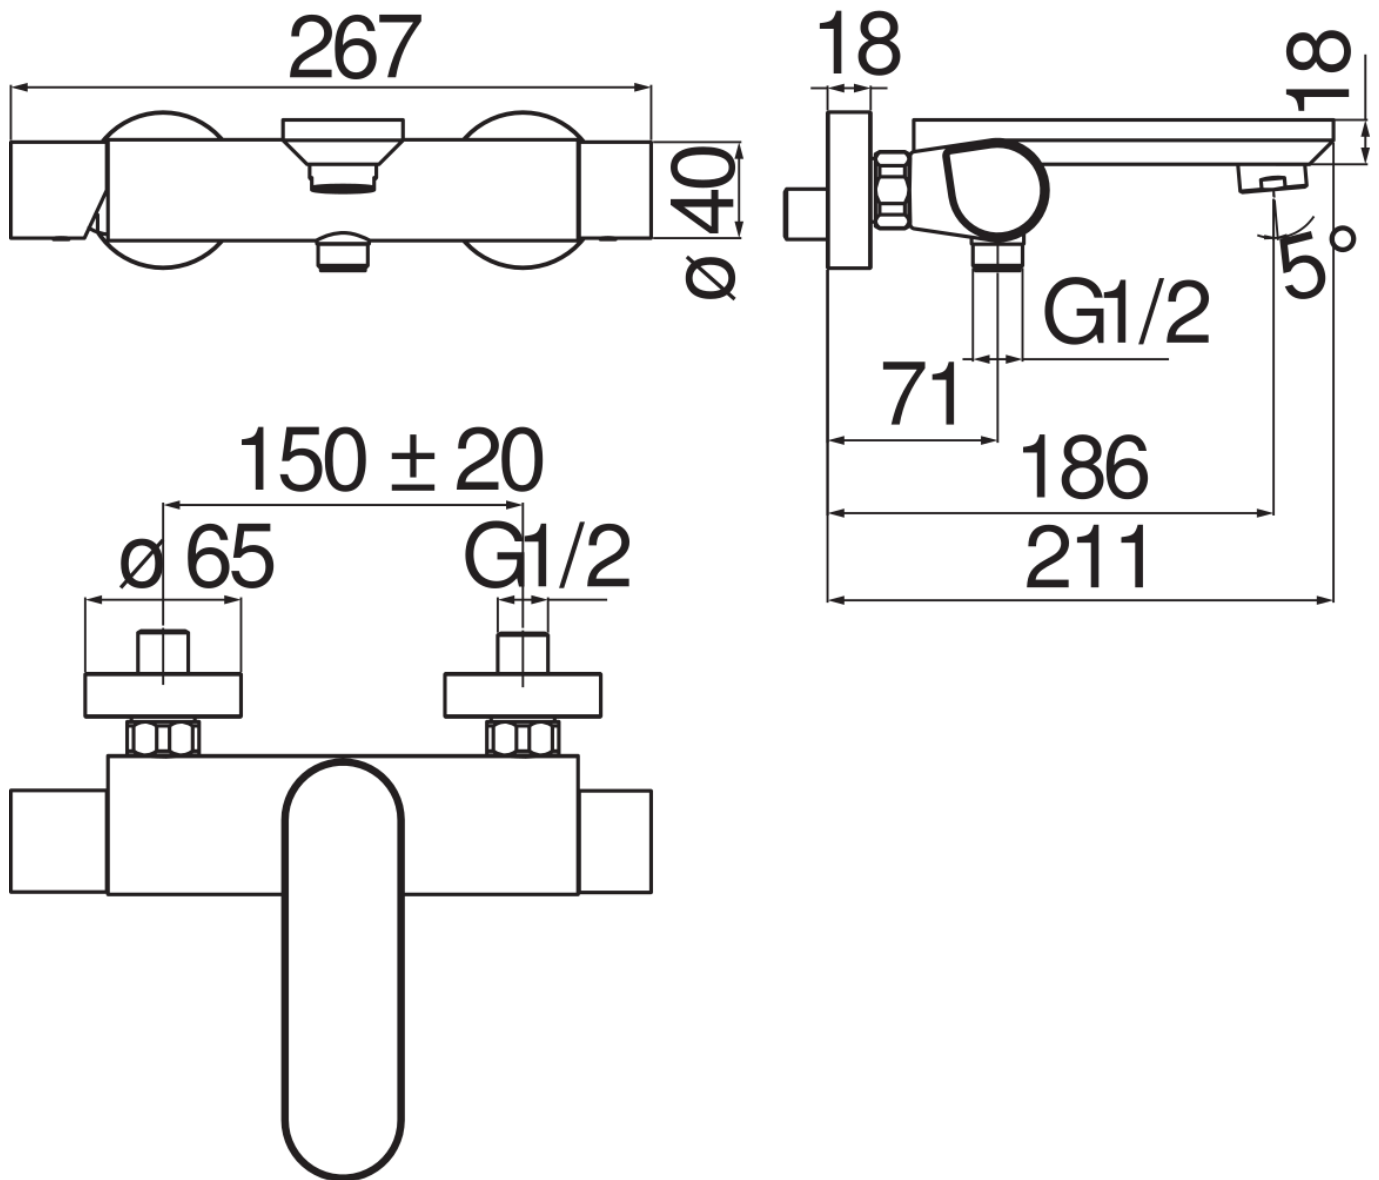

SPECIFICHE

Monocomando esterno

Chrome

Aeratore anticalcare M 28 x 1

Uscita ø 1/2"

Limitatore di portata con freno al 50%

Imballo: 37,1 x 23,7 x 11 cm / 0,009671 m³ / 2,2 kg

CERTIFICAZIONI

DIAGRAMMA DI PORTATA: ACQUA CALDA/FREDDA

DIAGRAMMA DI PORTATA: ACQUA MISCELATA